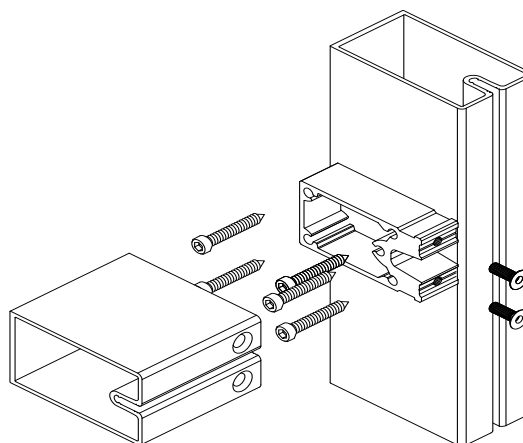

Stabalux AL - Liggersteunen en schroeven voor schroefbuizen

Liggersteunen aluminium

Artikel	Omschrijving	Afmeting (Schroeven)	St. per systeem	VE	[...]
TVA 5040	Liggersteun voor AL5040	44,4 x 33 x 25 mm (2)	50	1	St.
TVA 5060	Liggersteun voor AL5060	44,4 x 53 x 25 mm (5)	50	1	St.
TVA 5090	Liggersteun voor AL5090	44,4 x 83 x 25 mm (5)	50	1	St.
TVA 50120	Liggersteun voor AL50120	44,4 x 111 x 25 mm (5)	50	1	St.
TVA 50150	Liggersteun voor AL50150	44,4 x 140 x 25 mm (5)	50	1	St.
TVA 50200	Liggersteun voor AL50200	43,4 x 188 x 25 mm (5)	50	1	St.
TVA 50250	Liggersteun voor AL50250	43,4 x 236 x 25 mm (5)	50	1	St.