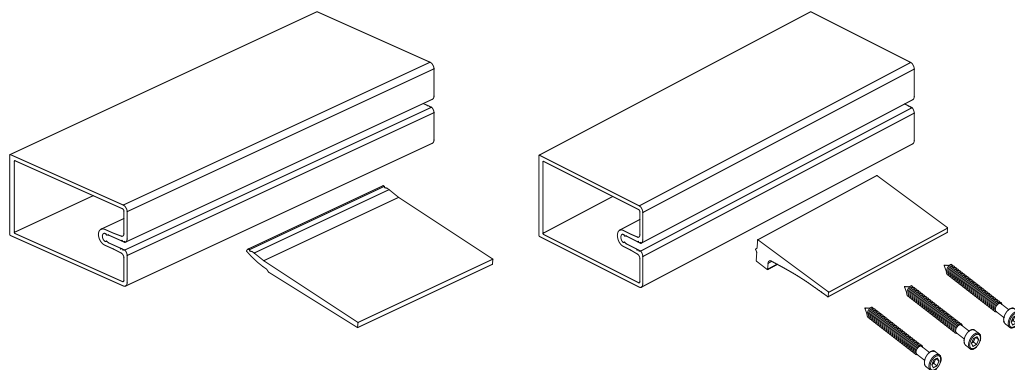

Stabalux AL - Liggersteunen en schroeven voor schroefbuizen

Liggersteunen aluminium

Artikel	Omschrijving	Afmeting (Schroeven)	St. per systeem	VE	[...]
TVA 5040	Liggersteun voor AL5040	44,4 x 33 x 25 mm (2)	50	1	St.
TVA 5060	Liggersteun voor AL5060	44,4 x 53 x 25 mm (5)	50	1	St.
TVA 5090	Liggersteun voor AL5090	44,4 x 83 x 25 mm (5)	50	1	St.
TVA 50120	Liggersteun voor AL50120	44,4 x 111 x 25 mm (5)	50	1	St.
TVA 50150	Liggersteun voor AL50150	44,4 x 140 x 25 mm (5)	50	1	St.
TVA 50200	Liggersteun voor AL50200	43,4 x 188 x 25 mm (5)	50	1	St.
TVA 50250	Liggersteun voor AL50250	43,4 x 236 x 25 mm (5)	50	1	St.

Schroeven

Artikel	Omschrijving	Afmeting	St. per systeem	VE	[...]
Z0118	Schroef voor liggersteun	6,3 x 40 mm	200	1	St.
Z0128	Fixeerschroef ligger	M6 x 18 mm	200	1	St.

Stabalux AL - Glasondersteuning

Glasondersteuning GH 5201 | GH 5202 tot max. 64 mm glasdikte
door uitvoerende bedrijf af te korten in overeenstemming met de glasdikte