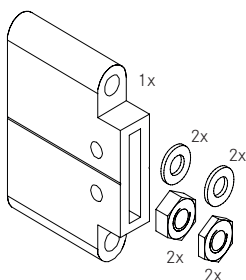

SZ2002	Spanplaat SZ0037 van aluminium | Diepte: 100 mm <i>incl. 2 moeren van RVS SZ0103, 2 platte moeren van RVS SZ0109, 2 afdichtingsringen van neopreen SZ0019, 2 sluitringen van RVS SZ0102</i>	1	Set

SZ2002-ELO	Meerprijs voor spanplaat SZ0037 in eloxiert E6/EV1	1	St.