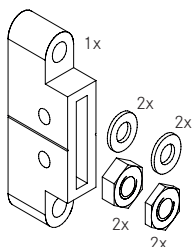

Spanplaten

Artikel	Omschrijving	VE	[...]
SZ2004	Spanplaat SZ0036 van aluminium | Diepte: 40 mm <i>incl. 2 moeren van RVS SZ0103, 2 platte moeren van RVS SZ0109, 2 afdichtingsringen van neopreen SZ0019, 2 sluitringen van RVS SZ0102</i>	1	Set

SZ2004-ELO	Meerprijs voor spanplaat SZ0036 in eloxiert E6/EV1	1	St.