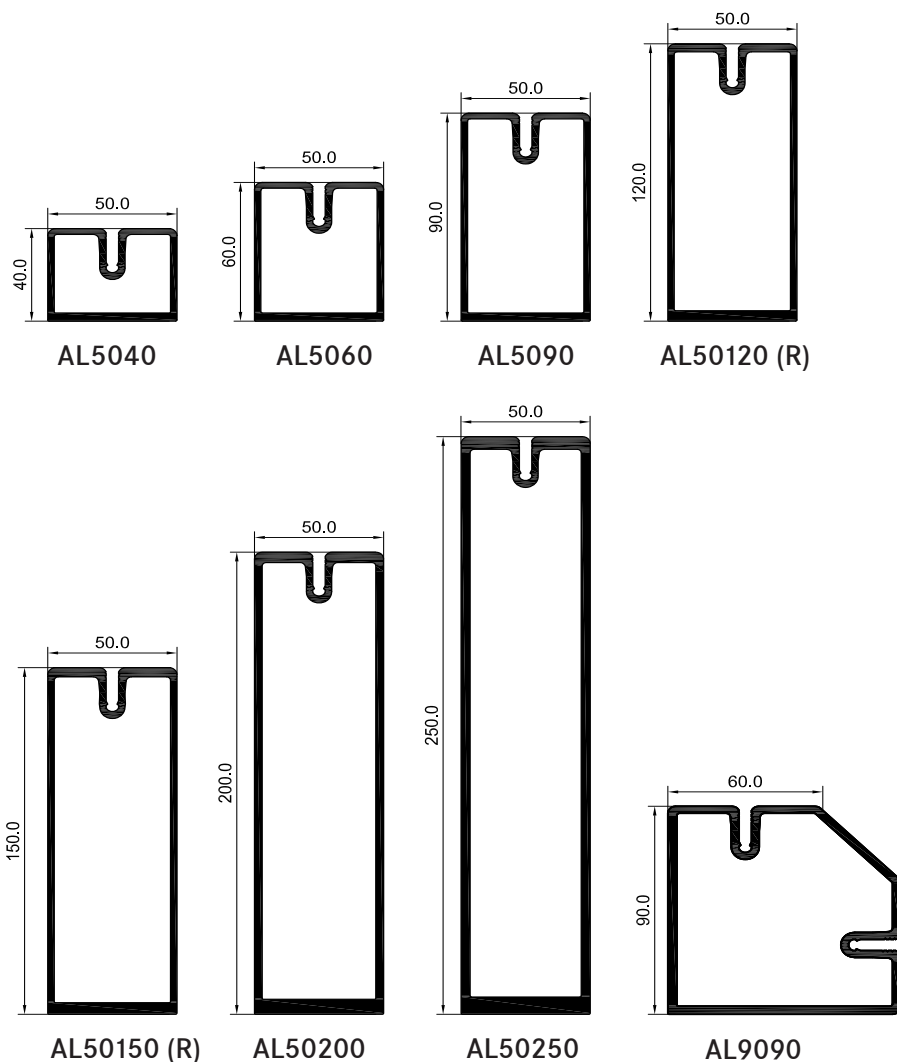

Stabalux AL - Schroefbuizen | AW 6060 T66

Artikel	Omschrijving	Afmeting	VE	[...]
Systeem 50				
AL5040	Schroefbuizen | AW 6060 T66	50x40 | 6000 mm	6	m
AL5060	Schroefbuizen | AW 6060 T66	50x60 | 6000 mm	6	m
AL5090	Schroefbuizen | AW 6060 T66	50x90 | 6000 mm	6	m
AL50120	Schroefbuizen | AW 6060 T66	50x120 | 6000 mm	6	m
AL50120-R	Schroefbuizen | AW 6060 T66	50x120 | 6000 mm | radius 2 mm	6	m
AL50150	Schroefbuizen | AW 6060 T66	50x150 | 6000 mm	6	m
AL50150-R	Schroefbuizen | AW 6060 T66	50x150 | 6000 mm | radius 2 mm	6	m
AL50200	Schroefbuizen | AW 6060 T66	50x200 | 6000 mm	6	m
AL50250	Schroefbuizen | AW 6060 T66	50x250 | 6000 mm	6	m
AL9090	Schroefbuizen | AW 6060 T66	90x90 | 6000 mm | Hoek profiel	6	m