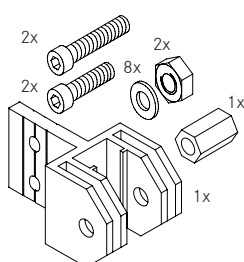

Artikel	Omschrijving	VE	[...]
SZ3012	Dubbele lamellenvork SZ0046 van Aluminium <i>incl. 2 moeren van RVS SZ0103, 2 Schroeven van RVS SZ0117, 8 sluitringen van RVS SZ0102, 1 Draadmof SZ0011, 2 Schroeven SZ0104</i>	1	Set
SZ3012-ELO	Meerprijs voor dubbele lamellenvork | SZ0046 in eloxiert E6EV1	1	St.

Lamellen

Artikel	Omschrijving	Afmeting	VE	[...]
SL5001	Lamel alu extrusie blank	100 x 95 / 6000 mm	6	m

Draagprofiel

Artikel	Omschrijving	Afmeting	VE	[...]
SZ0003	Draagprofiel alu extrusie blank	6000 mm	6	m