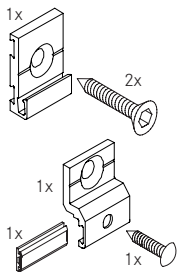

Zonwering | Stabalux SOL

Bevestiging lamellen