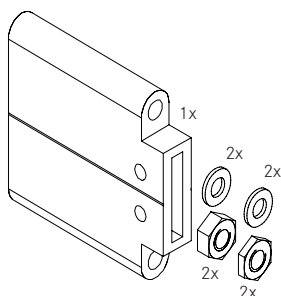

SZ2003	Spanplaat SZ0038 van aluminium | Diepte: 150 mm <i>incl. 2 moeren van RVS SZ0103, 2 platte moeren van RVS SZ0109, 2 afdichtingsringen van neopreen SZ0019, 2 sluitringen van RVS SZ0102</i>	1	Set

SZ2003-ELO	Meerprijs voor spanplaat SZ0038 in eloxiert E6/EV1	1	St.