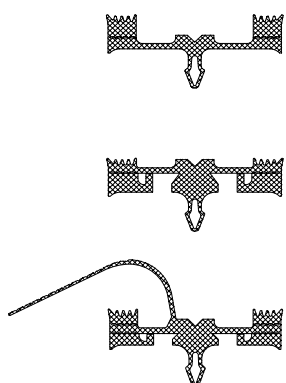

Artikel	Omschrijving	Systeem	VE	[...]
Hoofdkolom				
GD5314	Binnenafdichting | 2 en 3 mm	50	25	m
Nevenkolom				
GD5315	Binnenafdichting | 2 en 3 mm	50	25	m
Ligger				
GD5317	Binnenafdichting | 2 en 3 mm | (Glas > 50 mm)	50	25	m

Stabalux AL Afdichtingen binnenzijde | Dak

Daksysteem | hoogte 10 mm | overlappend

Artikel	Omschrijving	Systeem	VE	[...]
Kolom/Spant				
GD5205	Binnenafdichting | 2 en 3 mm	50	25	m
Ligger				
GD5207	Binnenafdichting | 2 en 3 mm	50	25	m