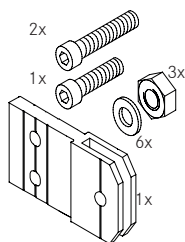

Zonwering | Stabalux SOL

Lamellenvorken

Artikel	Omschrijving	VE	[...]
SZ3002	Enkelvoudige lamellenvork SZ0041 van Aluminium <i>incl. 3 moeren van RVS SZ0103, 2 Schroeven van RVS SZ0117, 1 Schroef SZ0104, 6 sluitringen van RVS SZ0102</i>	1	Set
SZ3002-ELO	Meerprijs voor enkelvoudige lamellenvork | SZ0041 in eloxiert E6/EV1	1	St.